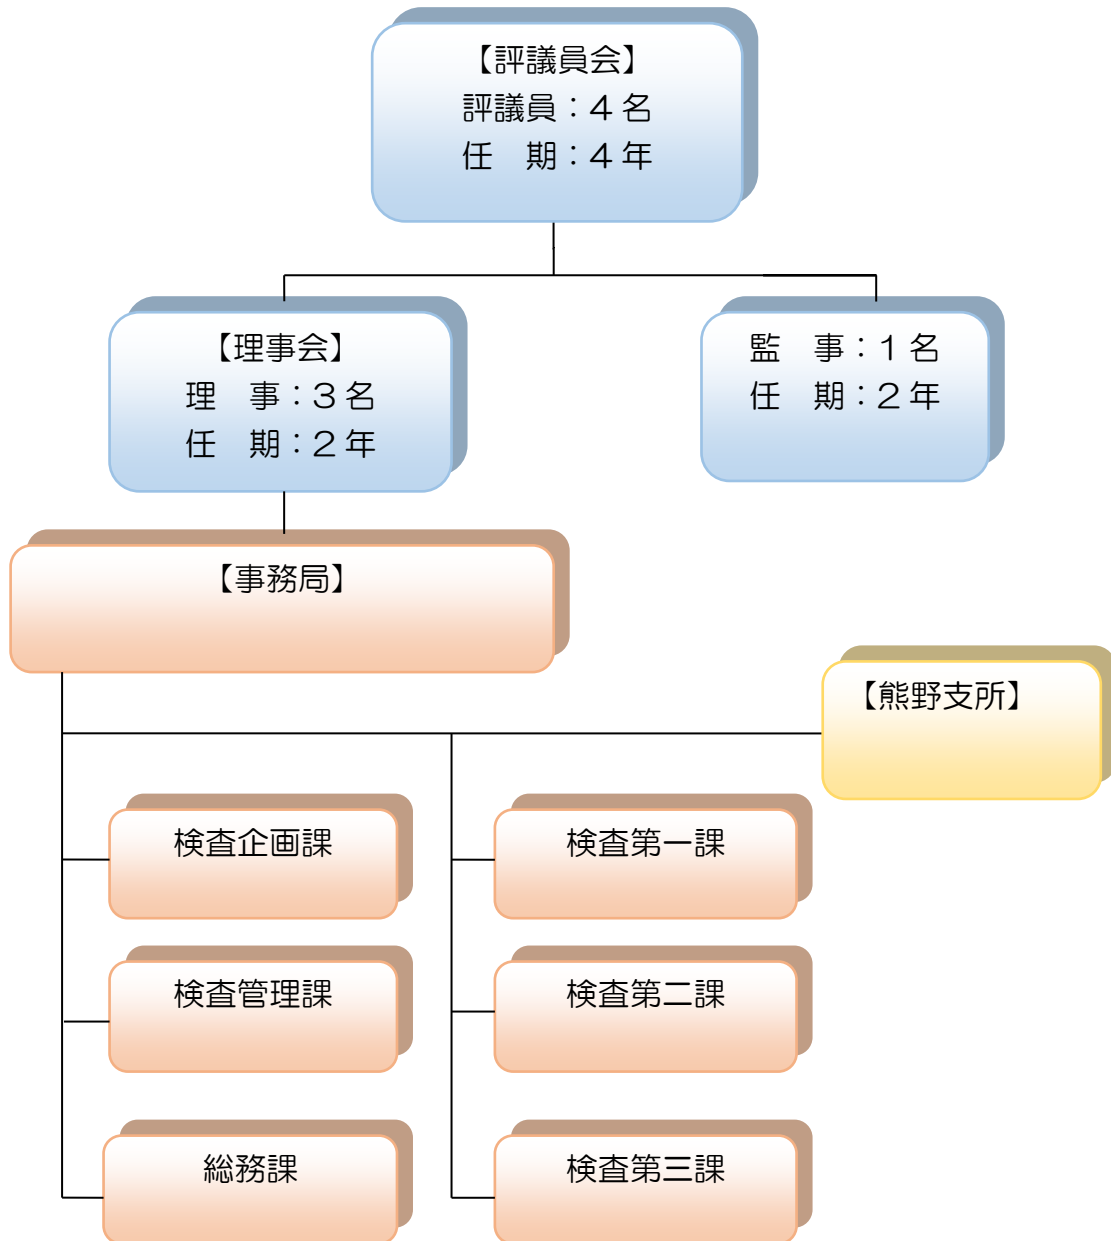

組 織

役員等

役職	氏名	所属
評議員	土方 良明	公認会計士
	中西 正洋	三重弁護士会推薦弁護士
	渡邊 誠人	公認会計士
	橋本 喜久男	有識者
理事	松林 万行	有識者
	大野 勝比古	有識者
	近藤 秀夫	有識者
監事	山中 利之	公認会計士