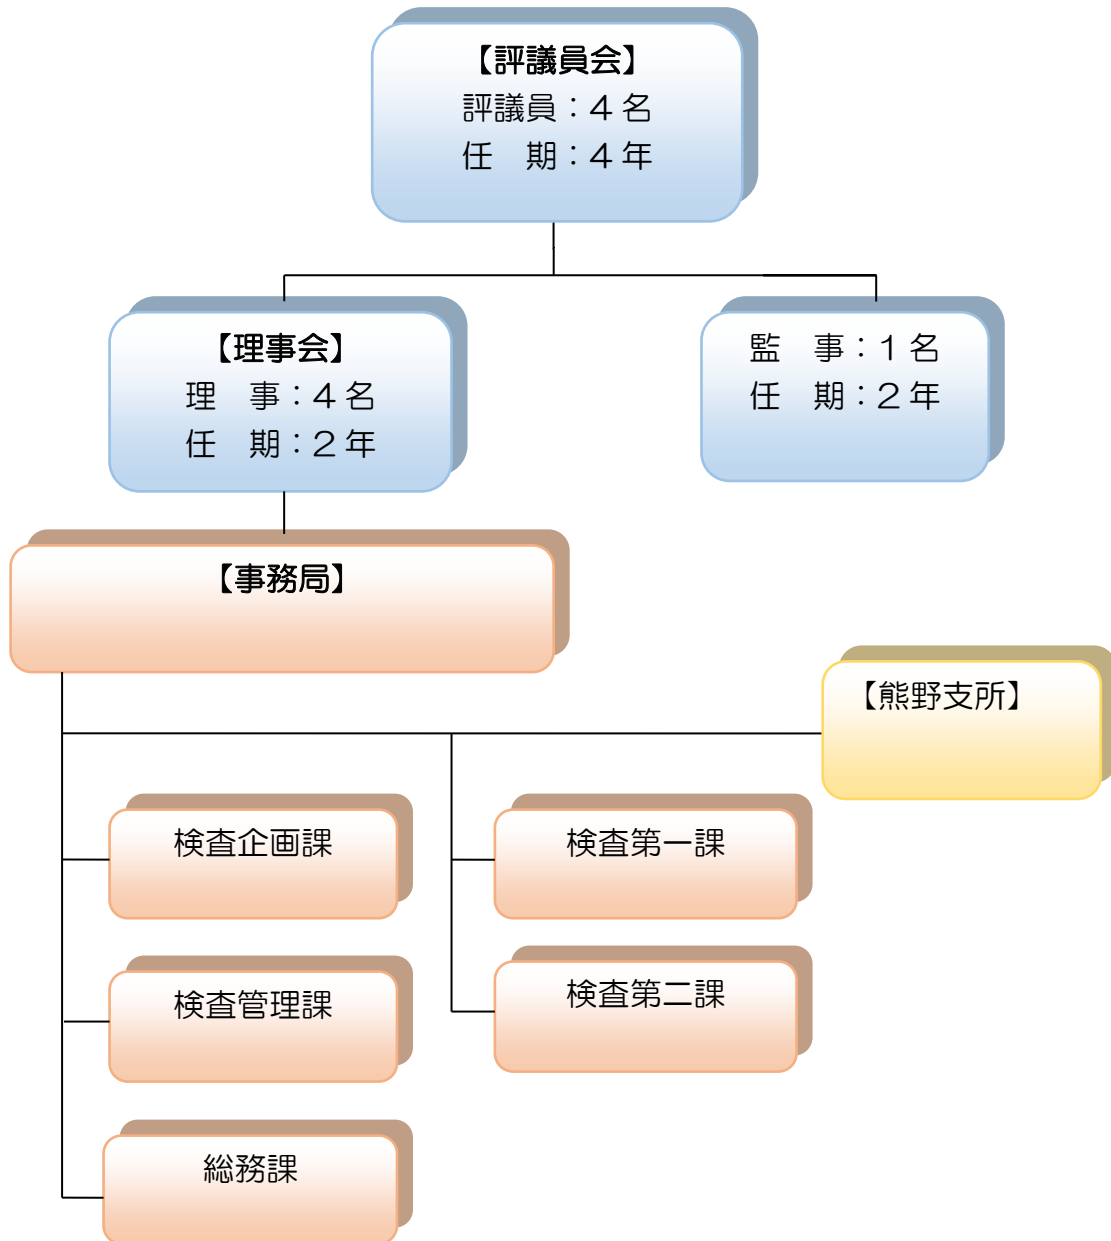

組 織

役員等

役職	氏名	所属
評議員	土方 良明	公認会計士
	中西 正洋	三重弁護士会推薦弁護士
	渡邊 誠人	公認会計士
	橋本 喜久男	有識者
理事	松林 万行	有識者
	大野 勝比古	有識者
	近藤 秀夫	有識者
	高沖 芳寿	有識者
監事	山中 利之	公認会計士